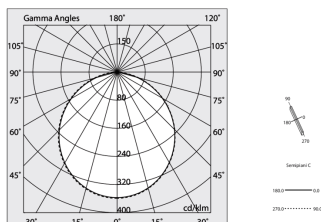

HERO PLUS

114615.21 + 108901.99

HERO+: 27W 4K 1120 CAP + HERO: DIFF. OPALE PER 1120

novalux
ITALIAN LIGHTING DESIGN SINCE 1948

Merkmale

Verwendung: Innen
Montageart: WANDMONTAGE, IM GIPSKARTON EINGEBAUT, AUFHÄNGELEUCHTEN, DECKENMONTAGE, SCHIENE
Emission: DIREKTE
Optik: OPAL
Farbe: CAPPUCCINO
Dimmung: ON/OFF
Notfall: NO
L: 1120mm
A: 53mm
H: 69mm
Hergestellt in: ITALY
Garantie: 5 Jahre
Gewicht: 2.8kg

Technische Daten

Eingangsleistung der Leuchte: 30W
Lichtstrom der Leuchte: 2781lm
IP: 40
Isolationsklasse: I
Nr. der Treiber pro Produkt: 1
Versorgungsspannung: 220-240V 50/60Hz
SELV: Si

Quelle

Lichtquelle: LED
Leistung der Stromquelle: 27W
Lichtstromquelle: 4604lm
Farbtemperatur: 4000K
CRI: >90
Farbtoleranz: 3 Step MacAdam
Lebensdauer LED: 50000h L90 B10

Konformität

CEI EN 60598-1:2021 + A11:2023, CEI EN 60598-2-1:2022, CEI EN 60598-2-2:2012

Normen

Photobiologisches Risiko: RISIKOGRUPPE 0 Zertifiziertes Gerät in der RISIKO-FREIEN GRUPPE, in Übereinstimmung mit der Bestimmung CEI EN 62471:2010-01, IEC TR 62778:2014.

CAM edilizia: CAM edilizia - Conforme al Decreto Ministeriale 23 giugno 2022 n.256 e 24 novembre 2025 n.256.

[HERO PLUS: Weitere Informationen über das Produkt](#)

Novalux S.r.l. via Marzabotto, 2 40050 Funo di Argelato (BO) Italien
Tel: +39 051 860558 · Fax: +39 051 6647859 · Mail: info@novalux.it · P.IVA 00536541204 · novalux.com
Diese Unternehmen unterliegt der Verwaltung und Koordinierung von Seiten der SLV GmbH

Dieses Datenblatt ist Eigentum der Novalux S.r.l., alle Rechte vorbehalten. Novalux S.r.l. behält sich das Recht vor, Änderungen ohne jede vorherige Benachrichtigung durchzuführen.
Letzte aktualisierung: 29/5/2026, 18:22:45