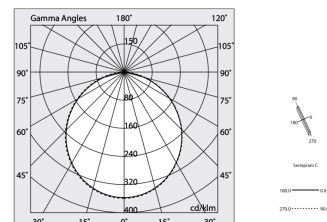

## Merkmale

Verwendung: Innen  
Montageart: WANDMONTAGE, IM GIPSKARTON EINGEBAUT, AUFHÄNGELEUCHTEN, DECKENMONTAGE, SCHIENE  
Emission: DIREKTE  
Optik: OPAL  
Farbe: WEIß  
Dimmung: ON/OFF  
Notfall: NO  
L: 1120mm  
A: 53mm  
H: 69mm  
Hergestellt in: ITALY  
Garantie: 5 Jahre  
Gewicht: 2.8kg