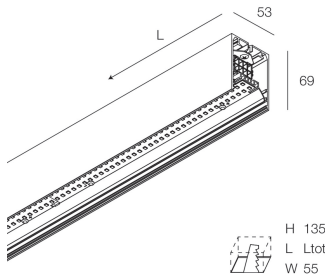

HERO PLUS

114614.02 + 108937.99

HERO+: 66W 3K 2800 NE + HERO+: DIFF. OPALE ALTA TRASMIT PER 2800

novalux
ITALIAN LIGHTING DESIGN SINCE 1948

Merkmale

Verwendung: Innen
Montageart: WANDMONTAGE, IM GIPSKARTON EINGEBAUT, AUFHÄNGELEUCHTEN, DECKENMONTAGE, SCHIENE
Emission: DIREKTE
Optik: OPALER SCHRIM MIT HOHER TRANSMISSION
Farbe: SCHWARZ
Dimmung: ON/OFF
Notfall: NO
L: 2800mm
A: 53mm
H: 69mm
Hergestellt in: ITALY
Garantie: 5 Jahre
Gewicht: 7kg