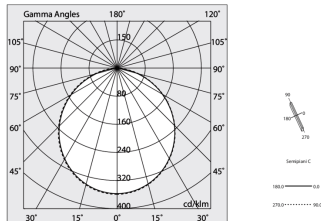

HERO PLUS

114613.21 + 108906.99

HERO+: 60W 3K 2520 CAP + HERO: DIFF. OPALE PER 2520

novalux
ITALIAN LIGHTING DESIGN SINCE 1948

Merkmale

Verwendung: Innen
Montageart: WANDMONTAGE, IM GIPSKARTON EINGEBAUT, AUFHÄNGELEUCHTEN, DECKENMONTAGE, SCHIENE
Emission: DIREKTE
Optik: OPAL
Farbe: CAPPUCCINO
Dimmung: ON/OFF
Notfall: NO
L: 2520mm
A: 53mm
H: 69mm
Hergestellt in: ITALY
Garantie: 5 Jahre
Gewicht: 6.4kg

Technische Daten

Eingangsleistung der Leuchte: 66W
Lichtstrom der Leuchte: 6028lm
IP: 40
Isolationsklasse: I
Nr. der Treiber pro Produkt: 1
Versorgungsspannung: 220-240V 50/60Hz
SELV: Si

Quelle

Lichtquelle: LED
Leistung der Stromquelle: 60W
Lichtstromquelle: 9981lm
Farbtemperatur: 3000K
CRI: >90
Farbtoleranz: 3 Step MacAdam
Lebensdauer LED: 50000h L90 B10

Konformität

CEI EN 60598-1:2021 + A11:2023, CEI EN 60598-2-1:2022, CEI EN 60598-2-2:2012

Normen

Photobiologisches Risiko: RISIKOGRUPPE 0 Zertifiziertes Gerät in der RISIKO-FREIEN GRUPPE, in Übereinstimmung mit der Bestimmung CEI EN 62471:2010-01, IEC TR 62778:2014.

CAM edilizia: CAM edilizia - Conforme al Decreto Ministeriale 23 giugno 2022 n.256 e 24 novembre 2025 n.256.

[HERO PLUS: Weitere Informationen über das Produkt](#)

Novalux S.r.l. via Marzabotto, 2 40050 Funo di Argelato (BO) Italien
Tel: +39 051 860558 · Fax: +39 051 6647859 · Mail: info@novalux.it · P.IVA 00536541204 · novalux.com
Diese Unternehmen unterliegt der Verwaltung und Koordinierung von Seiten der SLV GmbH

Dieses Datenblatt ist Eigentum der Novalux S.r.l., alle Rechte vorbehalten. Novalux S.r.l. behält sich das Recht vor, Änderungen ohne jede vorherige Benachrichtigung durchzuführen.
Letzte aktualisierung: 29/5/2026, 18:22:09