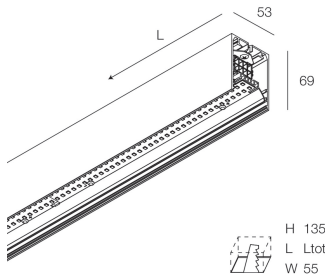

## Merkmale

Verwendung: Innen  
Montageart: WANDMONTAGE, IM GIPSKARTON EINGEBAUT, AUFHÄNGELEUCHTEN, DECKENMONTAGE, SCHIENE  
Emission: DIREKTE  
Optik: OPALER VOLLLICHT  
Farbe: KAFFEE  
Dimmung: ON/OFF  
Notfall: NO  
L: 2240mm  
A: 53mm  
H: 69mm  
Hergestellt in: ITALY  
Garantie: 5 Jahre  
Gewicht: 5.6kg

## Merkmale

Optik: OPALER VOLLLICHT  
L: 2240mm  
A: 52.5mm  
H: 15mm  
Hergestellt in: ITALY  
Garantie: 5 Jahre  
Gewicht: 0.13kg