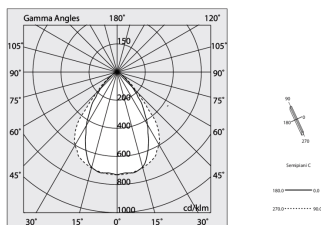

HERO PLUS

114612.02 + 108914.99

HERO+: 53W 3K 2240 NE + HERO: DIFF.MICROPRISM. PER 2240

novalux
ITALIAN LIGHTING DESIGN SINCE 1948

H 135
L Ltot
W 55

Merkmale

Verwendung: Innen
Montageart: WANDMONTAGE, IM GIPSKARTON EINGEBAUT, AUFHÄNGELEUCHTEN, DECKENMONTAGE, SCHIENE
Emission: DIREKTE
Optik: MIKROPRISMATISCH
Farbe: SCHWARZ
Dimmung: ON/OFF
Notfall: NO
L: 2240mm
A: 53mm
H: 69mm
Hergestellt in: ITALY
Garantie: 5 Jahre
Gewicht: 5.6kg