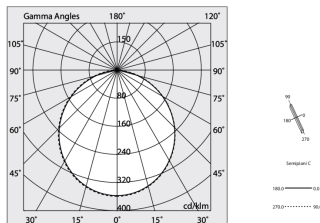

HERO PLUS

114612.01 + 108905.99

HERO+: 53W 3K 2240 BIA + HERO: DIFF. OPALE PER 2240

novalux
ITALIAN LIGHTING DESIGN SINCE 1948

Merkmale

Verwendung: Innen
Montageart: WANDMONTAGE, IM GIPSKARTON EINGEBAUT, AUFHÄNGELEUCHTEN, DECKENMONTAGE, SCHIENE
Emission: DIREKTE
Optik: OPAL
Farbe: WEIß
Dimmung: ON/OFF
Notfall: NO
L: 2240mm
A: 53mm
H: 69mm
Hergestellt in: ITALY
Garantie: 5 Jahre
Gewicht: 5.6kg

Technische Daten

Eingangsleistung der Leuchte: 58,5W
Lichtstrom der Leuchte: 5359lm
IP: 40
Isolationsklasse: I
Nr. der Treiber pro Produkt: 1
Versorgungsspannung: 220-240V 50/60Hz
SELV: Si

Quelle

Lichtquelle: LED
Leistung der Stromquelle: 53W
Lichtstromquelle: 8872lm
Farbtemperatur: 3000K
CRI: >90
Farbtoleranz: 3 Step MacAdam
Lebensdauer LED: 50000h L90 B10

Konformität

CEI EN 60598-1:2021 + A11:2023, CEI EN 60598-2-1:2022, CEI EN 60598-2-2:2012

Normen

Photobiologisches Risiko: RISIKOGRUPPE 0 Zertifiziertes Gerät in der RISIKO-FREIEN GRUPPE, in Übereinstimmung mit der Bestimmung CEI EN 62471:2010-01, IEC TR 62778:2014.

CAM edilizia: CAM edilizia - Conforme al Decreto Ministeriale 23 giugno 2022 n.256 e 24 novembre 2025 n.256.

[HERO PLUS: Weitere Informationen über das Produkt](#)

Novalux S.r.l. via Marzabotto, 2 40050 Funo di Argelato (BO) Italien
Tel: +39 051 860558 · Fax: +39 051 6647859 · Mail: info@novalux.it · P.IVA 00536541204 · novalux.com
Diese Unternehmen unterliegt der Verwaltung und Koordinierung von Seiten der SLV GmbH

Dieses Datenblatt ist Eigentum der Novalux S.r.l., alle Rechte vorbehalten. Novalux S.r.l. behält sich das Recht vor, Änderungen ohne jede vorherige Benachrichtigung durchzuführen.
Letzte aktualisierung: 29/5/2026, 18:21:33