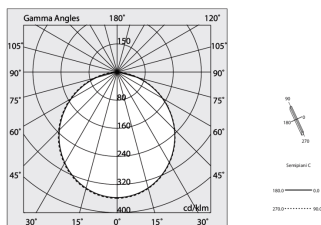

HERO PLUS

114611.21 + 108904.99

HERO+: 46W 3K 1960 CAP + HERO: DIFF. OPALE PER 1960

novalux
ITALIAN LIGHTING DESIGN SINCE 1948

Merkmale

Verwendung: Innen
Montageart: WANDMONTAGE, IM GIPSKARTON EINGEBAUT, AUFHÄNGELEUCHTEN, DECKENMONTAGE, SCHIENE
Emission: DIREKTE
Optik: OPAL
Farbe: CAPPUCCINO
Dimmung: ON/OFF
Notfall: NO
L: 1960mm
A: 53mm
H: 69mm
Hergestellt in: ITALY
Garantie: 5 Jahre
Gewicht: 5kg

Technische Daten

Eingangsleistung der Leuchte: 51W
Lichtstrom der Leuchte: 4689lm
IP: 40
Isolationsklasse: I
Nr. der Treiber pro Produkt: 1
Versorgungsspannung: 220-240V 50/60Hz
SELV: Si

Quelle

Lichtquelle: LED
Leistung der Stromquelle: 46W
Lichtstromquelle: 7763lm
Farbtemperatur: 3000K
CRI: >90
Farbtoleranz: 3 Step MacAdam
Lebensdauer LED: 50000h L90 B10

Konformität

CEI EN 60598-1:2021 + A11:2023, CEI EN 60598-2-1:2022, CEI EN 60598-2-2:2012

Normen

Photobiologisches Risiko: RISIKOGRUPPE 0 Zertifiziertes Gerät in der RISIKO-FREIEN GRUPPE, in Übereinstimmung mit der Bestimmung CEI EN 62471:2010-01, IEC TR 62778:2014.

CAM edilizia: CAM edilizia - Conforme al Decreto Ministeriale 23 giugno 2022 n.256 e 24 novembre 2025 n.256.

[HERO PLUS: Weitere Informationen über das Produkt](#)

Novalux S.r.l. via Marzabotto, 2 40050 Funo di Argelato (BO) Italien
Tel: +39 051 860558 · Fax: +39 051 6647859 · Mail: info@novalux.it · P.IVA 00536541204 · novalux.com
Diese Unternehmen unterliegt der Verwaltung und Koordinierung von Seiten der SLV GmbH

Dieses Datenblatt ist Eigentum der Novalux S.r.l., alle Rechte vorbehalten. Novalux S.r.l. behält sich das Recht vor, Änderungen ohne jede vorherige Benachrichtigung durchzuführen.
Letzte aktualisierung: 29/5/2026, 18:21:33