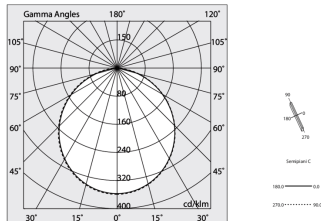

## Merkmale

Verwendung: Innen  
Montageart: WANDMONTAGE, IM GIPSKARTON EINGEBAUT, AUFHÄNGELEUCHTEN, DECKENMONTAGE, SCHIENE  
Emission: DIREKTE  
Optik: OPAL  
Farbe: KAFFEE  
Dimmung: ON/OFF  
Notfall: NO  
L: 1960mm  
A: 53mm  
H: 69mm  
Hergestellt in: ITALY  
Garantie: 5 Jahre  
Gewicht: 5kg