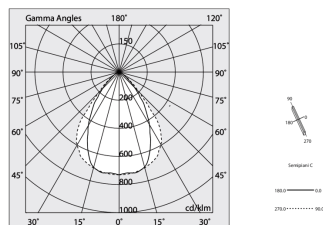

## Merkmale

Verwendung: Innen  
Montageart: WANDMONTAGE, IM GIPSKARTON EINGEBAUT, AUFHÄNGELEUCHTEN, DECKENMONTAGE, SCHIENE  
Emission: DIREKTE  
Optik: MIKROPRISMATISCH  
Farbe: SCHWARZ  
Dimmung: ON/OFF  
Notfall: NO  
L: 1960mm  
A: 53mm  
H: 69mm  
Hergestellt in: ITALY  
Garantie: 5 Jahre  
Gewicht: 5kg