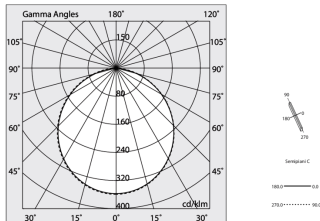

HERO PLUS

114608.01 + 108901.99

HERO+: 27W 3K 1120 BIA + HERO: DIFF. OPALE PER 1120

novalux
ITALIAN LIGHTING DESIGN SINCE 1948

Merkmale

Verwendung: Innen
Montageart: WANDMONTAGE, IM GIPSKARTON EINGEBAUT, AUFHÄNGELEUCHTEN, DECKENMONTAGE, SCHIENE
Emission: DIREKTE
Optik: OPAL
Farbe: WEIß
Dimmung: ON/OFF
Notfall: NO
L: 1120mm
A: 53mm
H: 69mm
Hergestellt in: ITALY
Garantie: 5 Jahre
Gewicht: 2.8kg