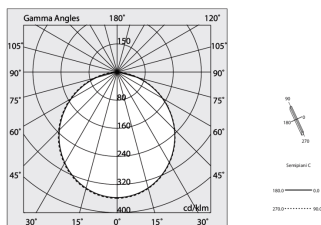

## Merkmale

Verwendung: Innen  
Montageart: WANDMONTAGE, IM GIPSKARTON EINGEBAUT, AUFHÄNGELEUCHTEN, DECKENMONTAGE, SCHIENE  
Emission: DIREKTE  
Optik: OPAL  
Farbe: SCHWARZ  
Dimmung: ON/OFF  
Notfall: NO  
L: 2520mm  
A: 53mm  
H: 69mm  
Hergestellt in: ITALY  
Garantie: 5 Jahre  
Gewicht: 6.4kg