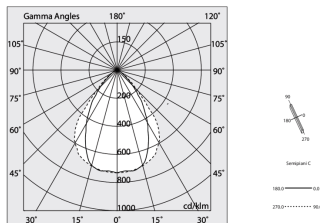

HERO PLUS

114606.01 + 108915.99

HERO+: 60W 2.7K 2520 BIA + HERO: DIFF.MICROPRISM. PER 2520

novalux
ITALIAN LIGHTING DESIGN SINCE 1948

Merkmale

Verwendung: Innen
Montageart: WANDMONTAGE, IM GIPSKARTON EINGEBAUT, AUFHÄNGELEUCHTEN, DECKENMONTAGE, SCHIENE
Emission: DIREKTE
Optik: MIKROPRISMATISCH
Farbe: WEIß
Dimmung: ON/OFF
Notfall: NO
L: 2520mm
A: 53mm
H: 69mm
Hergestellt in: ITALY
Garantie: 5 Jahre
Gewicht: 6.4kg