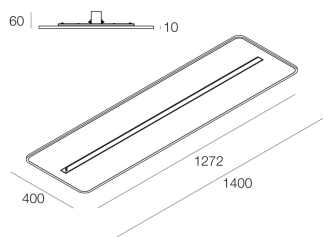

Technische Daten

IP: 40
Versorgungsspannung: 220-240V 50/60Hz
SELV: No

[CAOS: Weitere Informationen über das Produkt](#)