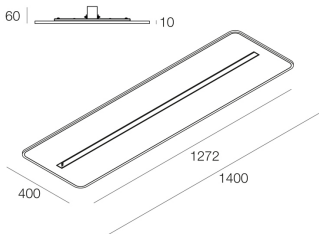

Merkmale

Verwendung: Innen
Montageart: AUFHÄNGELEUCHTEN, DECKENMONTAGE
Emission: DIREKTE
Farbe: FILZ KOHLE
L: 1400mm
A: 400mm
H: 60mm
Hergestellt in: ITALY
Garantie: 5 Jahre

Technische Daten

IP: 40
Versorgungsspannung: 220-240V 50/60Hz
SELV: No

[CAOS: Weitere Informationen über das Produkt](#)

ERGÄNZENDES ZUBEHÖR

HERO M: SCH.CIECO L 636MM NE

113233.02

MONTAGEZUBEHÖR

ROSONE 3X1,5 TND 3000 BIA

109005.01

ROSONE 3X1,5 TND 3000 NE