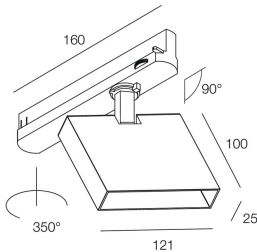

Merkmale

Verwendung: Innen
Montageart: SCHIENE
Farbe: WEIß
L: 121mm
A: 25mm
H: 100mm
Garantie: 5 Jahre
Gewicht: 0.75kg

Technische Daten

SELV: No

[OPTIX TR: Weitere Informationen über das Produkt](#)

OPTIX TR