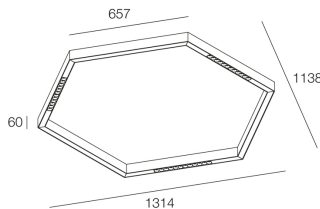

Quelle

Lichtquelle: LED
Leistung der Stromquelle: 26W
Lichtstromquelle: 2850lm
Farbtemperatur: 2700K
CRI: >90
Farbtoleranz: 3 Step MacAdam
Lebensdauer LED: 50000h L90 B10

Konformität

CEI EN 60598-1:2021 + A11:2023, CEI EN 60598-2-1:2022

Normen

Photobiologisches Risiko: RISIKOGRUPPE 0Zertifiziertes Gerät in der RISIKO-FREIEN GRUPPE, in Übereinstimmung mit der Bestimmung CEI EN 62471:2010-01, IEC TR 62778:2014.

CAM edilizia: CAM edilizia - Conforme al Decreto Ministeriale 23 giugno 2022 n.256 e 24 novembre 2025 n.256.

[SIX ACOUSTIC: Weitere Informationen über das Produkt](#)

[SIX: Weitere Informationen über das Produkt](#)