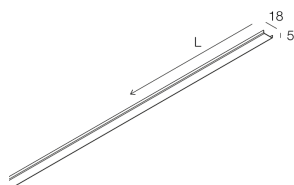

HERO MINI B

113316.99

novalux
ITALIAN LIGHTING DESIGN SINCE 1948

Merkmale

Verwendung: Innen
Optik: OPAL
Dimmung: MIT ZUBEHÖR
Notfall: NO
L: 636mm
A: 18mm
H: 5mm
Hergestellt in: ITALY
Garantie: 5 Jahre

Technische Daten

Eingangsleistung der Leuchte: 9W
Indirekter Lichtstrom: 735lm
IP: 40
Isolationsklasse: III
Versorgungsspannung: DC 700 MA

Quelle

Lichtquelle: LED
Leistung der Stromquelle: 6W
Farbtemperatur: 4000K
CRI: >90
Farbtoleranz: 3 Step MacAdam
Lebensdauer LED: 50000h L90 B10