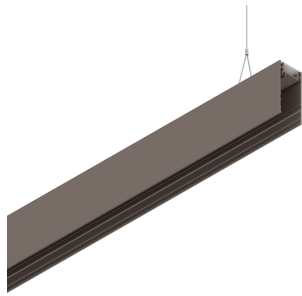

HERO MINI B

113301.21

novalux
ITALIAN LIGHTING DESIGN SINCE 1948

Merkmale

Verwendung: Innen
Montageart: AUFHÄNGELEUCHTEN
Emission: DIREKTE/INDIREKTE
Farbe: CAPPUCCINO
L: 636mm
A: 35mm
H: 72mm
Hergestellt in: ITALY