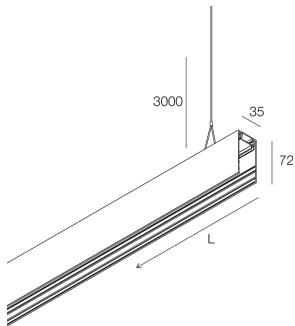

Novalux S.r.l. via Marzabotto, 2 40050 Funo di Argelato (BO) Italien
Tel: +39 051 860558 · Fax: +39 051 6647859 · Mail: info@novalux.it · P.IVA 00536541204 · novalux.com
Diese Unternehmen unterliegt der Verwaltung und Koordinierung von Seiten der SLV GmbH

Dieses Datenblatt ist Eigentum der Novalux S.r.l., alle Rechte vorbehalten. Novalux S.r.l. behält sich das Recht vor, Änderungen ohne jede vorherige Benachrichtigung durchzuführen.
Letzte aktualisierung: 6/8/2025, 13:54:53