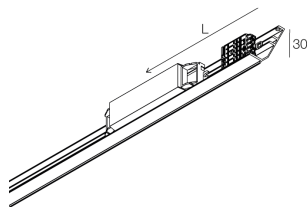

Novalux S.r.l. via Marzabotto, 2 40050 Funo di Argelato (BO) Italien
Tel: +39 051 860558 · Fax: +39 051 6647859 · Mail: info@novalux.it · P.IVA 00536541204 · novalux.com
Diese Unternehmen unterliegt der Verwaltung und Koordinierung von Seiten der SLV GmbH

Dieses Datenblatt ist Eigentum der Novalux S.r.l., alle Rechte vorbehalten. Novalux S.r.l. behält sich das Recht vor, Änderungen ohne jede vorherige Benachrichtigung durchzuführen.
Letzte aktualisierung: 6/8/2025, 13:51:53