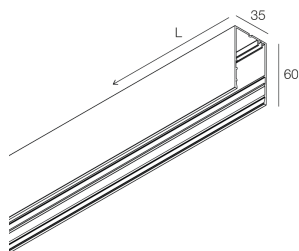

Novalux S.r.l. via Marzabotto, 2 40050 Funo di Argelato (BO) Italien
Tel: +39 051 860558 · Fax: +39 051 6647859 · Mail: info@novalux.it · P.IVA 00536541204 · novalux.com
Diese Unternehmen unterliegt der Verwaltung und Koordinierung von Seiten der SLV GmbH

Dieses Datenblatt ist Eigentum der Novalux S.r.l., alle Rechte vorbehalten. Novalux S.r.l. behält sich das Recht vor, Änderungen ohne jede vorherige Benachrichtigung durchzuführen.
Letzte aktualisierung: 29/4/2024, 17:16:45