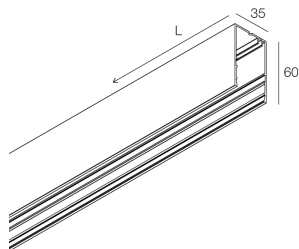

Novalux S.r.l. via Marzabotto, 2 40050 Funo di Argelato (BO) Italien
Tel: +39 051 860558 · Fax: +39 051 6647859 · Mail: info@novalux.it · P.IVA 00536541204 · novalux.com
Diese Unternehmen unterliegt der Verwaltung und Koordinierung von Seiten der SLV GmbH

Dieses Datenblatt ist Eigentum der Novalux S.r.l., alle Rechte vorbehalten. Novalux S.r.l. behält sich das Recht vor, Änderungen ohne jede vorherige Benachrichtigung durchzuführen.
Letzte aktualisierung: 29/4/2024, 17:16:45