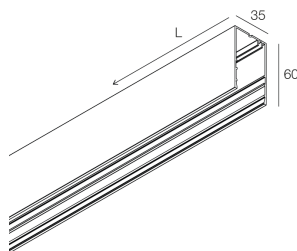

Novalux S.r.l. via Marzabotto, 2 40050 Funo di Argelato (BO) Italien
Tel: +39 051 860558 · Fax: +39 051 6647859 · Mail: info@novalux.it · P.IVA 00536541204 · novalux.com
Diese Unternehmen unterliegt der Verwaltung und Koordinierung von Seiten der SLV GmbH

Dieses Datenblatt ist Eigentum der Novalux S.r.l., alle Rechte vorbehalten. Novalux S.r.l. behält sich das Recht vor, Änderungen ohne jede vorherige Benachrichtigung durchzuführen.
Letzte aktualisierung: 29/4/2024, 17:16:45