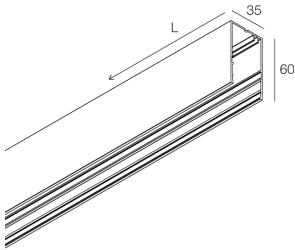

Novalux S.r.l. via Marzabotto, 2 40050 Funo di Argelato (BO) Italien
Tel: +39 051 860558 · Fax: +39 051 6647859 · Mail: info@novalux.it · P.IVA 00536541204 · novalux.com
Diese Unternehmen unterliegt der Verwaltung und Koordinierung von Seiten der SLV GmbH

Dieses Datenblatt ist Eigentum der Novalux S.r.l., alle Rechte vorbehalten. Novalux S.r.l. behält sich das Recht vor, Änderungen ohne jede vorherige Benachrichtigung durchzuführen.
Letzte aktualisierung: 4/4/2025, 19:35:48