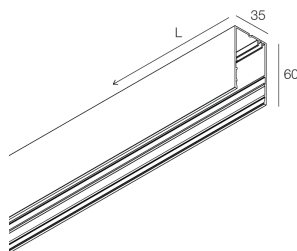

Novalux S.r.l. via Marzabotto, 2 40050 Funo di Argelato (BO) Italien
Tel: +39 051 860558 · Fax: +39 051 6647859 · Mail: info@novalux.it · P.IVA 00536541204 · novalux.com
Diese Unternehmen unterliegt der Verwaltung und Koordinierung von Seiten der SLV GmbH

Dieses Datenblatt ist Eigentum der Novalux S.r.l., alle Rechte vorbehalten. Novalux S.r.l. behält sich das Recht vor, Änderungen ohne jede vorherige Benachrichtigung durchzuführen.
Letzte aktualisierung: 29/4/2024, 17:16:42