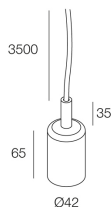

Merkmale

Verwendung: Innen
Montageart: AUFHÄNGELEUCHTEN
Farbe: SCHWARZ
L: 3500mm
H: 65mm
ø: 42mm
Hergestellt in: EU
Garantie: 5 Jahre

Technische Daten

IP: 20
Isolationsklasse: II
Versorgungsspannung: 220-230V 50/60 Hz
SELV: No

Quelle

Sockel: E27 (lamp not included)
Leistung der Stromquelle: MAX 25W

[Weitere Informationen über das Produkt](#)

MONTAGEZUBEHÖR

	RACCORDO PASSACAVO SENZA FORO 5PZ BIANCO	112920.01
	RACCORDO PASSACAVO SENZA FORO 5PZ NERO	112920.02
	RACCORDO PASSACAVO CON FORO 5PZ BIANCO	112921.01
	RACCORDO PASSACAVO CON FORO 5PZ NERO	112921.02
	ROSONE TONDO 4X ORIZZONTALI D180 BI	112913.01
	ROSONE TONDO 4X ORIZZONTALI D180 NE	112913.02
	ROSONE TONDO 12X ORIZZONTALI D300 BI	112914.01
	ROSONE TONDO 12X ORIZZONTALI D300 NE	112914.02
	ROSONE TONDO 12X VERTICALI D350 BI	112915.01
	ROSONE TONDO 12X VERTICALI D350 NE	112915.02
	ROSONE LINEA. 12X ORIZZONTALI L.780 BIAN	112916.01
	ROSONE LINEA. 12X ORIZZONTALI L.780 NERO	112916.02