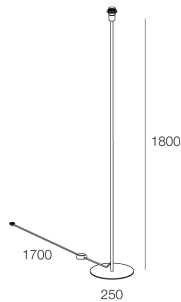

TINY PT

112701.01

novalux
ITALIAN LIGHTING DESIGN SINCE 1948

Merkmale

Verwendung: Innen
Montageart: BODEN
Farbe: WEIß
H: 1800mm
ø: 250 mm
Hergestellt in: EU
Garantie: 5 Jahre

Technische Daten

Isolationsklasse: I
Versorgungsspannung: 220-230V 50/60 Hz

Quelle

Socket: E27 (lamp not included)
Leistung der Stromquelle: MAX 25W LED

[Weitere Informationen über das Produkt](#)

Novalux S.r.l. via Marzabotto, 2 40050 Funo di Argelato (BO) Italien
Tel: +39 051 860558 · Fax: +39 051 6647859 · Mail: info@novalux.it · P.IVA 00536541204 · novalux.com
Diese Unternehmen unterliegt der Verwaltung und Koordinierung von Seiten der SLV GmbH