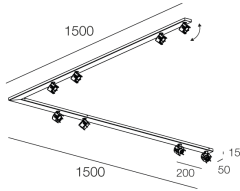

## Merkmale

Verwendung: Innen  
Montageart: DECKENMONTAGE  
Emission: VERSTELLBARE  
Optik: SPOT  
Farbe: WEIß  
L: 1500x1500mm  
A: 50mm  
H: 15mm  
Hergestellt in: EU  
Garantie: 5 Jahre

## Quelle

Socket: GU10 (lamp not included)  
Leistung der Stromquelle: MAX 8x 10W LED

[Weitere Informationen über das Produkt](#)