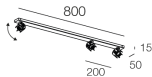

Quelle

Socket: GU10 (lamp not included)
Leistung der Stromquelle: MAX 3x 10W LED

[Weitere Informationen über das Produkt](#)