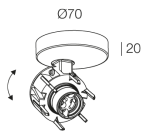

Merkmale

Verwendung: Innen
Montageart: DECKENMONTAGE
Emission: VERSTELLBARE
Optik: SPOT
Farbe: SCHWARZ
H: 20mm
ø: 70 mm
Hergestellt in: EU
Garantie: 5 Jahre

Technische Daten

Isolationsklasse: I
Versorgungsspannung: 220-230V 50/60 Hz

Quelle

Socket: GU10 (lamp not included)
Leistung der Stromquelle: MAX 10W LED

[Weitere Informationen über das Produkt](#)

SCHIRME

DIFFUSORE D.55 OPALE X SPOT BI/NE/LG/DG

112903.99

DIFFUSORE D.55 OPALE X SPOT OS