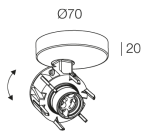

Merkmale

Verwendung: Innen
Montageart: DECKENMONTAGE
Emission: VERSTELLBARE
Optik: SPOT
Farbe: WEIß
H: 20mm
ø: 70 mm
Hergestellt in: EU
Garantie: 5 Jahre

Technische Daten

Isolationsklasse: I
Versorgungsspannung: 220-230V 50/60 Hz

Quelle

Socket: GU10 (lamp not included)
Leistung der Stromquelle: MAX 10W LED

[Weitere Informationen über das Produkt](#)

SCHIRME

DIFFUSORE D.55 OPALE X SPOT BI/NE/LG/DG

112903.99

DIFFUSORE D.55 OPALE X SPOT OS