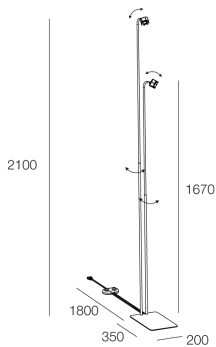

HONEY PT

112402.02

novalux
ITALIAN LIGHTING DESIGN SINCE 1948

Merkmale

Verwendung: Innen
Montageart: BODEN
Emission: VERSTELLBARE
Optik: SPOT
Farbe: SCHWARZ
L: 200mm
A: 350mm
H: 2100mm
Hergestellt in: EU
Garantie: 5 Jahre

Technische Daten

Isolationsklasse: I
Versorgungsspannung: 220-230V 50/60 Hz

Quelle

Sockel: GU10 (lamp not included)
Leistung der Stromquelle: MAX 2x 10W LED

[Weitere Informationen über das Produkt](#)

Novalux S.r.l. via Marzabotto, 2 40050 Funo di Argelato (BO) Italien
Tel: +39 051 860558 · Fax: +39 051 6647859 · Mail: info@novalux.it · P.IVA 00536541204 · novalux.com
Diese Unternehmen unterliegt der Verwaltung und Koordinierung von Seiten der SLV GmbH

ERGÄNZENDES ZUBEHÖR

CORPO X SPOT HONEY BIANCO

112909.01

CORPO X SPOT HONEY NERO

112909.02

CORPO X SPOT HONEY OTTONE SATINATO

112909.16

Novalux S.r.l. via Marzabotto, 2 40050 Funo di Argelato (BO) Italien
Tel: +39 051 860558 · Fax: +39 051 6647859 · Mail: info@novalux.it · P.IVA 00536541204 · novalux.com
Diese Unternehmen unterliegt der Verwaltung und Koordinierung von Seiten der SLV GmbH