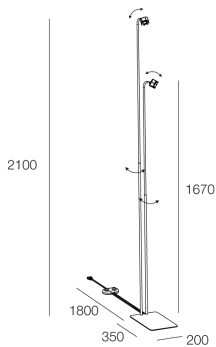

HONEY PT

112402.01

novalux
ITALIAN LIGHTING DESIGN SINCE 1948

Merkmale

Verwendung: Innen
Montageart: BODEN
Emission: VERSTELLBARE
Optik: SPOT
Farbe: WEIß
L: 200mm
A: 350mm
H: 2100mm
Hergestellt in: EU
Garantie: 5 Jahre

Technische Daten

Isolationsklasse: I
Versorgungsspannung: 220-230V 50/60 Hz

Quelle

Sockel: GU10 (lamp not included)
Leistung der Stromquelle: MAX 2x 10W LED

[Weitere Informationen über das Produkt](#)

Novalux S.r.l. via Marzabotto, 2 40050 Funo di Argelato (BO) Italien
Tel: +39 051 860558 · Fax: +39 051 6647859 · Mail: info@novalux.it · P.IVA 00536541204 · novalux.com
Diese Unternehmen unterliegt der Verwaltung und Koordinierung von Seiten der SLV GmbH

ERGÄNZENDES ZUBEHÖR

CORPO X SPOT HONEY BIANCO

112909.01

CORPO X SPOT HONEY NERO

112909.02

CORPO X SPOT HONEY OTTONE SATINATO

112909.16

Novalux S.r.l. via Marzabotto, 2 40050 Funo di Argelato (BO) Italien
Tel: +39 051 860558 · Fax: +39 051 6647859 · Mail: info@novalux.it · P.IVA 00536541204 · novalux.com
Diese Unternehmen unterliegt der Verwaltung und Koordinierung von Seiten der SLV GmbH