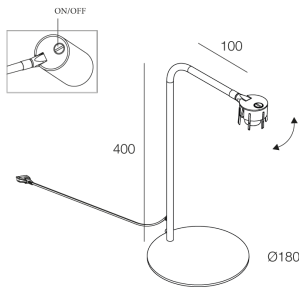

HONEY TL

112401.02

novalux
ITALIAN LIGHTING DESIGN SINCE 1948

Merkmale

Verwendung: Innen
Montageart: TISCHLEUCHTE
Emission: VERSTELLBARE
Optik: SPOT
Farbe: SCHWARZ
H: 400mm
ø: 180 mm
Hergestellt in: EU
Garantie: 5 Jahre

Technische Daten

Isolationsklasse: I
Versorgungsspannung: 220-230V 50/60 Hz

Quelle

Socket: GU10 (lamp not included)
Leistung der Stromquelle: MAX 10W LED

[Weitere Informationen über das Produkt](#)

Novalux S.r.l. via Marzabotto, 2 40050 Funo di Argelato (BO) Italien
Tel: +39 051 860558 · Fax: +39 051 6647859 · Mail: info@novalux.it · P.IVA 00536541204 · novalux.com
Diese Unternehmen unterliegt der Verwaltung und Koordinierung von Seiten der SLV GmbH

CORPO X SPOT HONEY NERO

112909.02

CORPO X SPOT HONEY OTTONE SATINATO

112909.16