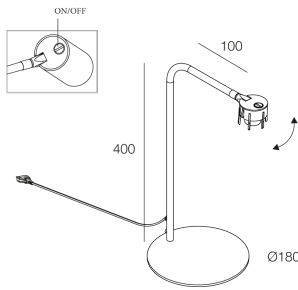

Novalux S.r.l. via Marzabotto, 2 40050 Funo di Argelato (BO) Italien
Tel: +39 051 860558 · Fax: +39 051 6647859 · Mail: info@novalux.it · P.IVA 00536541204 · novalux.com
Diese Unternehmen unterliegt der Verwaltung und Koordinierung von Seiten der SLV GmbH

Dieses Datenblatt ist Eigentum der Novalux S.r.l., alle Rechte vorbehalten. Novalux S.r.l. behält sich das Recht vor, Änderungen ohne jede vorherige Benachrichtigung durchzuführen.
Letzte aktualisierung: 14/11/2024, 19:54:15