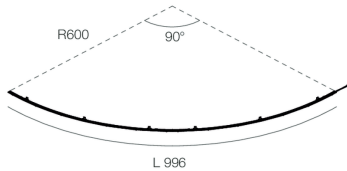

DOMYNOS PS

112222.99

novalux
ITALIAN LIGHTING DESIGN SINCE 1948

Merkmale

Verwendung: Innen
Dimmung: MIT ZUBEHÖR
Notfall: NO
L: 996mm
ø: 600mm
Hergestellt in: ITALY
Garantie: 5 Jahre
Gewicht: 0.06kg

Technische Daten

Lichtstrom der Leuchte: 1832lm
IP: 20
Isolationsklasse: III
Versorgungsspannung: 48 Vdc

Quelle

Lichtquelle: LED
Leistung der Stromquelle: 13,2W
Farbtemperatur: 3000K
CRI: >90
Lebensdauer LED: 50000h L80 B20