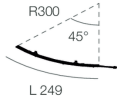

DOMYNOS PS

112213.99

novalux
ITALIAN LIGHTING DESIGN SINCE 1948

Merkmale

Verwendung: Innen
Dimmung: MIT ZUBEHÖR
Notfall: NO
L: 249mm
ø: 300mm
Hergestellt in: ITALY
Garantie: 5 Jahre
Gewicht: 0.03kg

Technische Daten