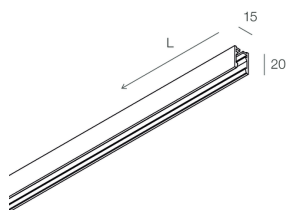

Novalux S.r.l. via Marzabotto, 2 40050 Funo di Argelato (BO) Italien
Tel: +39 051 860558 · Fax: +39 051 6647859 · Mail: info@novalux.it · P.IVA 00536541204 · novalux.com
Diese Unternehmen unterliegt der Verwaltung und Koordinierung von Seiten der SLV GmbH

Dieses Datenblatt ist Eigentum der Novalux S.r.l., alle Rechte vorbehalten. Novalux S.r.l. behält sich das Recht vor, Änderungen ohne jede vorherige Benachrichtigung durchzuführen.
Letzte aktualisierung: 29/4/2024, 17:14:37