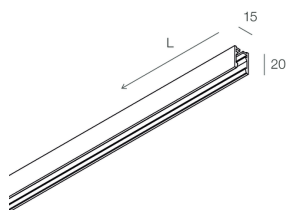

DOMYNOS PS

112201.21

novalux
ITALIAN LIGHTING DESIGN SINCE 1948

Merkmale

Verwendung: Innen
Montageart: WANDMONTAGE, AUFHÄNGELEUCHTEN, DECKENMONTAGE
Emission: DIREKTE
Optik: OPAL
Farbe: CAPPUCINO
L: 498mm
A: 15mm
H: 20mm
Hergestellt in: ITALY
Garantie: 5 Jahre

Technische Daten

IP: 40

[Weitere Informationen über das Produkt](#)

Novalux S.r.l. via Marzabotto, 2 40050 Funo di Argelato (BO) Italien
Tel: +39 051 860558 · Fax: +39 051 6647859 · Mail: info@novalux.it · P.IVA 00536541204 · novalux.com
Diese Unternehmen unterliegt der Verwaltung und Koordinierung von Seiten der SLV GmbH

Dieses Datenblatt ist Eigentum der Novalux S.r.l., alle Rechte vorbehalten. Novalux S.r.l. behält sich das Recht vor, Änderungen ohne jede vorherige Benachrichtigung durchzuführen.
Letzte aktualisierung: 29/4/2024, 17:14:37