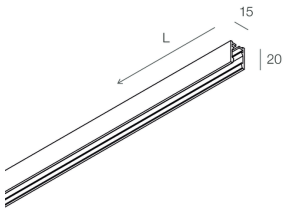

Novalux S.r.l. via Marzabotto, 2 40050 Funo di Argelato (BO) Italien
Tel: +39 051 860558 · Fax: +39 051 6647859 · Mail: info@novalux.it · P.IVA 00536541204 · novalux.com
Diese Unternehmen unterliegt der Verwaltung und Koordinierung von Seiten der SLV GmbH

Dieses Datenblatt ist Eigentum der Novalux S.r.l., alle Rechte vorbehalten. Novalux S.r.l. behält sich das Recht vor, Änderungen ohne jede vorherige Benachrichtigung durchzuführen.
Letzte aktualisierung: 29/4/2024, 17:14:37