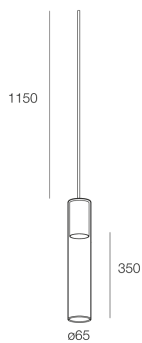

Merkmale

Verwendung: Innen
Montageart: AUFHÄNGELEUCHTEN
Emission: DIREKTE
Optik: SPOT
Farbe: LIGHT GREY
H: 350mm
ø: 55mm
Hergestellt in: EU
Garantie: 5 Jahre

Technische Daten

IP: 20
Isolationsklasse: I
Versorgungsspannung: 220-230V 50/60 Hz
SELV: No

Quelle

Socket: GU10 (lamp not included)
Leistung der Stromquelle: MAX 10W LED

[Weitere Informationen über das Produkt](#)

MONTAGEZUBEHÖR

	RACCORDO PASSACAVO SENZA FORO 5PZ BIANCO	112920.01
	RACCORDO PASSACAVO SENZA FORO 5PZ NERO	112920.02
	RACCORDO PASSACAVO CON FORO 5PZ BIANCO	112921.01
	RACCORDO PASSACAVO CON FORO 5PZ NERO	112921.02
	ROSONE TONDO 4X ORIZZONTALI D180 BI	112913.01
	ROSONE TONDO 4X ORIZZONTALI D180 NE	112913.02
	ROSONE TONDO 12X ORIZZONTALI D300 BI	112914.01
	ROSONE TONDO 12X ORIZZONTALI D300 NE	112914.02
	ROSONE TONDO 12X VERTICALI D350 BI	112915.01
	ROSONE TONDO 12X VERTICALI D350 NE	112915.02
	ROSONE LINEA. 12X ORIZZONTALI L.780 BIAN	112916.01
	ROSONE LINEA. 12X ORIZZONTALI L.780 NERO	112916.02

ROSONE LINEARE 3 X L=620 BIANCO

112907.01

ROSONE LINEARE 3 X L=620 NERO

112907.02

ROSONE LINEARE 3 X L=620 LIGHT GREY

112907.23

ROSONE LINEARE 3 X L=620 DARK GREY

112907.24