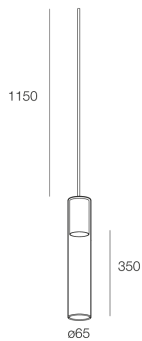

Merkmale

Verwendung: Innen
Montageart: AUFHÄNGELEUCHTEN
Emission: DIREKTE
Optik: SPOT
Farbe: DARK GREY
H: 350mm
ø: 65mm
Hergestellt in: EU
Garantie: 5 Jahre

Technische Daten

Isolationsklasse: I
Versorgungsspannung: 220-230V 50/60 Hz

Quelle

Socket: GU10 (lamp not included)
Leistung der Stromquelle: MAX 10W LED

[Weitere Informationen über das Produkt](#)

MONTAGEZUBEHÖR

	ROSONE CIRCOLARE 3 X D. 200 DARK GREY	112908.24
	ROSONE LINEA. 12X ORIZZONTALI L.780 BIAN	112916.01
	ROSONE CIRCOLARE 3 X D. 200 NERO	112908.02
	RACCORDO PASSACAVO SENZA FORO 5PZ BIANCO	112920.01
	ROSONE TONDO 4X ORIZZONTALI D180 BI	112913.01
	ROSONE INCASSO DIAM. 40 NERO	112906.02
	ROSONE TONDO 4X ORIZZONTALI D180 NE	112913.02
	ROSONE LINEARE 3 X L=620 NERO	112907.02
	ROSONE CIRCOLARE 3 X D. 200 LIGHT GREY	112908.23
	ROSONE INCASSO DIAM. 40 BIANCO	112906.01
	ADAT. ALL-TRACK ELET/MEC ON/OFF C/MORS B	112922.01
	ROSONE LINEA. 12X VERTICALI L.1500 BIAN	112917.01