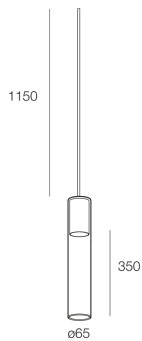

## Merkmale

Verwendung: Innen  
Montageart: AUFHÄNGELEUCHTEN  
Emission: DIREKTE  
Optik: SPOT  
Farbe: LIGHT GREY  
H: 350mm  
ø: 65mm  
Hergestellt in: EU  
Garantie: 5 Jahre

## Quelle

Socket: GU10 (lamp not included)  
Leistung der Stromquelle: MAX 10W LED

[Weitere Informationen über das Produkt](#)

ROSONE CIRCOLARE 3 X D. 200 BIANCO

**112908.01**

---

ROSONE CIRCOLARE 3 X D. 200 NERO

**112908.02**

---

ROSONE CIRCOLARE 3 X D. 200 LIGHT GREY

**112908.23**

---

ROSONE CIRCOLARE 3 X D. 200 DARK GREY

**112908.24**