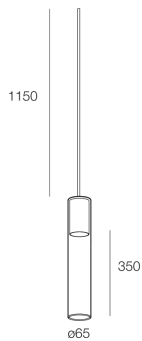

## Merkmale

Verwendung: Innen  
Montageart: AUFHÄNGELEUCHTEN  
Emission: DIREKTE  
Optik: SPOT  
Farbe: SATINIERTES MESSING  
H: 350mm  
ø: 55mm  
Hergestellt in: EU  
Garantie: 5 Jahre

## Quelle

Socket: GU10 (lamp not included)  
Leistung der Stromquelle: MAX 10W LED

[Weitere Informationen über das Produkt](#)

ROSONE CIRCOLARE 3 X D. 200 BIANCO

**112908.01**

---

ROSONE CIRCOLARE 3 X D. 200 NERO

**112908.02**

---

ROSONE CIRCOLARE 3 X D. 200 LIGHT GREY

**112908.23**

---

ROSONE CIRCOLARE 3 X D. 200 DARK GREY

**112908.24**