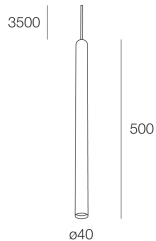

Merkmale

Verwendung: Innen
Montageart: AUFHÄNGELEUCHTEN
Emission: DIREKTE
Optik: SPOT
Farbe: SCHWARZ
H: 500mm
ø: 40mm
Hergestellt in: EU
Garantie: 5 Jahre

Technische Daten

IP: 20
Isolationsklasse: I
Versorgungsspannung: 220-230V 50/60 Hz
SELV: No

Quelle

Socket: GU10 mini Ø35mm (lamp not included)
Leistung der Stromquelle: MAX 10W LED

[COLLINS SP: Weitere Informationen über das Produkt](#)

SCHIRME

DIFFUSORE D.40 OPALE X SPOT BI/NE/LG/DG

112901.99

MONTAGEZUBEHÖR