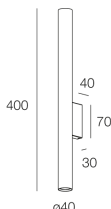

Merkmale

Verwendung: Innen
Montageart: WANDMONTAGE
Emission: DIREKTE/INDIREKTE
Optik: SPOT
Farbe: LIGHT GREY
H: 400mm
ø: 40mm
Hergestellt in: EU
Garantie: 5 Jahre

Technische Daten

Isolationsklasse: I
Versorgungsspannung: 220-230V 50/60 Hz
SELV: No

Quelle

Socket: GU10 mini Ø35mm (lamp not included)
Leistung der Stromquelle: MAX 2x 10W LED

[Weitere Informationen über das Produkt](#)

SCHIRME

DIFFUSORE D.40 OPALE X SPOT OS

112902.99