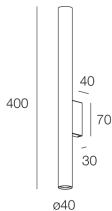

## Merkmale

Verwendung: Innen  
Montageart: WANDMONTAGE  
Emission: DIREKTE/INDIREKTE  
Optik: SPOT  
Farbe: SATINIERTES MESSING  
H: 400mm  
ø: 40mm  
Hergestellt in: EU  
Garantie: 5 Jahre

## Quelle

Socket: GU10 mini Ø35mm (lamp not included)  
Leistung der Stromquelle: MAX 2x 10W LED

[Weitere Informationen über das Produkt](#)