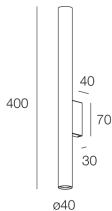

Merkmale

Verwendung: Innen
Montageart: WANDMONTAGE
Emission: DIREKTE/INDIREKTE
Optik: SPOT
Farbe: SCHWARZ
H: 400mm
ø: 40mm
Hergestellt in: EU
Garantie: 5 Jahre

Technische Daten

Isolationsklasse: I
Versorgungsspannung: 220-230V 50/60 Hz
SELV: No

Quelle

Socket: GU10 mini Ø35mm (lamp not included)
Leistung der Stromquelle: MAX 2x 10W LED

[Weitere Informationen über das Produkt](#)

SCHIRME

DIFFUSORE D.40 OPALE X SPOT OS

112902.99