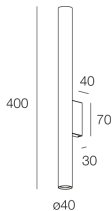

Merkmale

Verwendung: Innen
Montageart: DECKENMONTAGE
Emission: DIREKTE/INDIREKTE
Optik: SPOT
Farbe: WEIß
H: 400mm
ø: 40mm
Hergestellt in: EU
Garantie: 5 Jahre

Technische Daten

Isolationsklasse: I
Versorgungsspannung: 220-230V 50/60 Hz
SELV: No

Quelle

Socket: GU10 mini Ø35mm (lamp not included)
Leistung der Stromquelle: MAX 2x 10W LED

[Weitere Informationen über das Produkt](#)

SCHIRME

DIFFUSORE D.40 OPALE X SPOT OS

112902.99