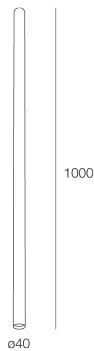

## Merkmale

Verwendung: Innen  
Montageart: DECKENMONTAGE  
Emission: DIREKTE  
Optik: SPOT  
Farbe: DARK GREY  
H: 1000mm  
ø: 40mm  
Hergestellt in: EU  
Garantie: 5 Jahre

## Quelle

Socket: GU10 mini Ø35mm (lamp not included)  
Leistung der Stromquelle: MAX 10W LED

[COLLINS PL: Weitere Informationen über das Produkt](#)